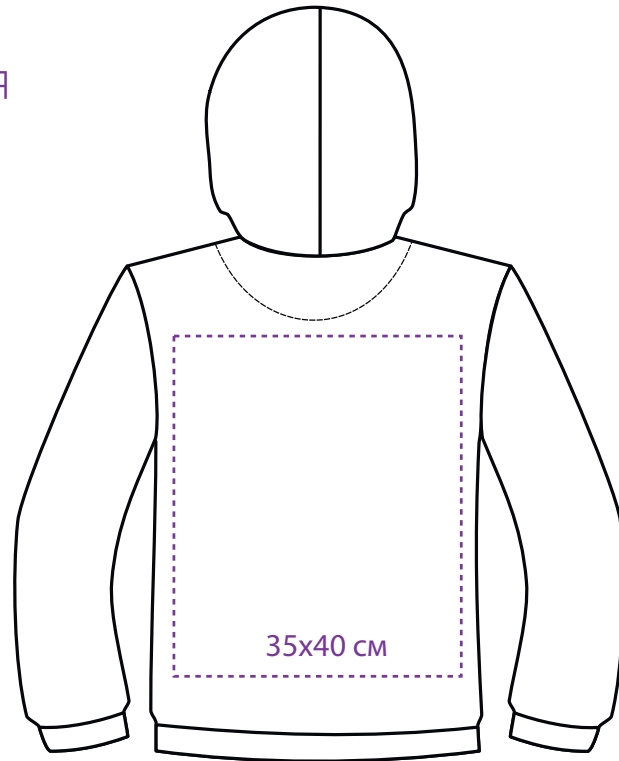

левый  
рукав

35x45 см

10x45 см

левый  
рукав

32x45 см

# ТОЛСТОВКА С КАПЮШОНОМ БЕЗ МОЛНИИ 2 РОСТ

М1:10

полочка

спинка

шелкография

9x35 см

правый  
рукав

9x35 см

левый  
рукав

28x35 см

35x40 см

\* Печать на рукаве возможна с размера М