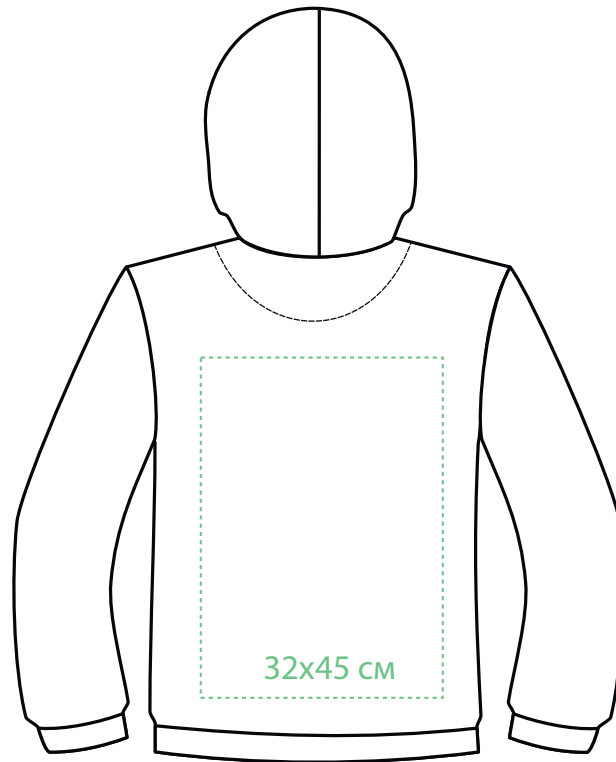

вышивка  
22x25 см.

правый  
рукав

левый  
рукав

# ТОЛСТОВКА С КАПЮШОНОМ БЕЗ МОЛНИИ 2 РОСТ

M1:10

DTF

полочка

спинка

10x45 см

правый  
рукав

30x40 см

10x45 см

левый  
рукав

32x45 см