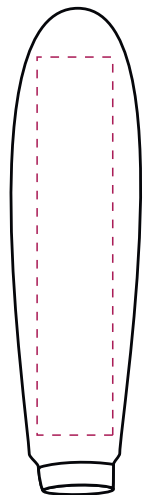

ТОЛСТОВКА С КАПЮШОНОМ БЕЗ МОЛНИИ 2 РОСТ

M1:10

полочка

спинка

правый  
рукав

левый  
рукав

# ТОЛСТОВКА С КАПЮШОНОМ БЕЗ МОЛНИИ 2 РОСТ

M1:10

полочка

спинка

Флекс  
термотрансфер

10x45 см

правый  
рукав

10x45 см

левый  
рукав

35x45 см

# ТОЛСТОВКА С КАПЮШОНОМ БЕЗ МОЛНИИ 2 РОСТ

M1:10

полочка

спинка

шеврон  
вышивка

шеврон  
вышивка  
Ø9см

шеврон  
вышивка  
Ø9см

вышивка  
22x25 см.