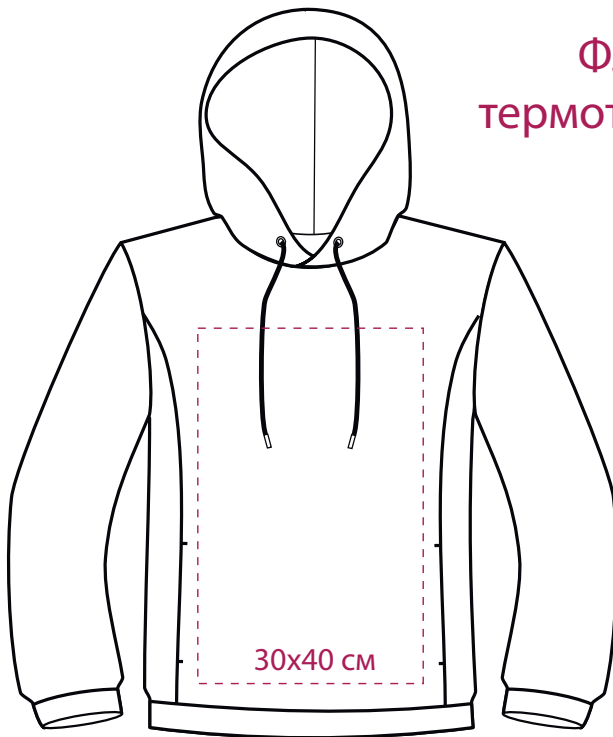

ТОЛСТОВКА С КАПЮШОНОМ БЕЗ МОЛНИИ 2 РОСТ

M1:10

полочка

спинка

правый  
рукав

левый  
рукав

# ТОЛСТОВКА С КАПЮШОНОМ БЕЗ МОЛНИИ 2 РОСТ

M1:10

полочка

спинка

Флекс  
термотрансфер

10x45 см

правый  
рукав

10x45 см

левый  
рукав

35x45 см

10x45 см

левый  
рукав

32x45 см