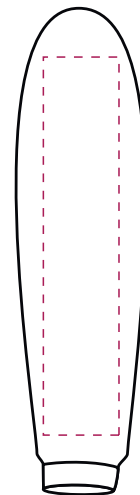

ТОЛСТОВКА С КАПЮШОНОМ БЕЗ МОЛНИИ 2 РОСТ

M1:10

полочка

спинка

правый  
рукав

левый  
рукав

# ТОЛСТОВКА С КАПЮШОНОМ БЕЗ МОЛНИИ 2 РОСТ

M1:10

полочка

спинка

Флекс  
термотрансфер

10x45 см

правый  
рукав

10x45 см

левый  
рукав

35x45 см

# ТОЛСТОВКА С КАПЮШОНОМ БЕЗ МОЛНИИ 2 РОСТ

M1:10

полочка

спинка

шеврон  
вышивка

шеврон  
вышивка  
Ø9см

шеврон  
вышивка  
Ø9см

вышивка  
22x25 см.