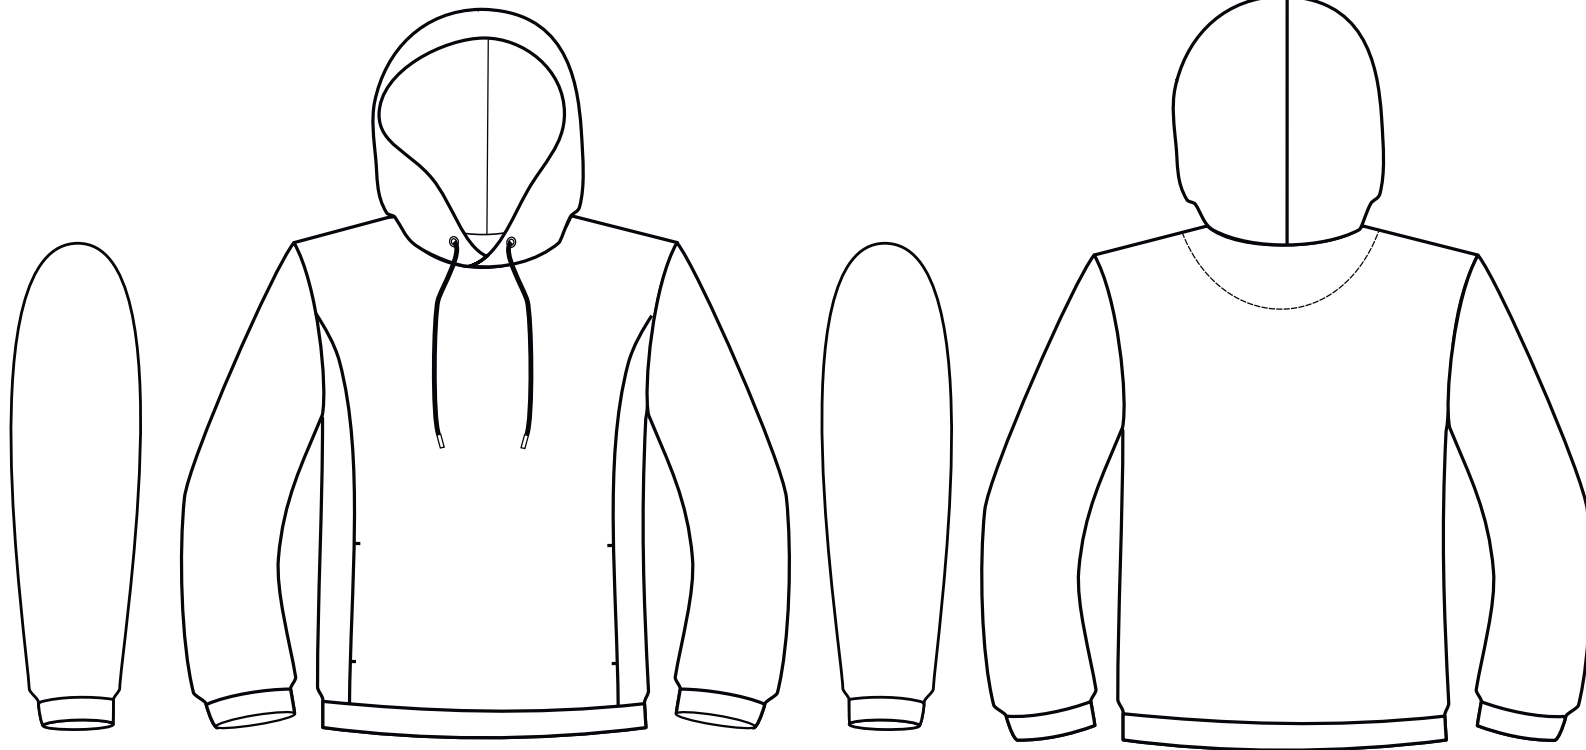

ТОЛСТОВКА С КАПЮШОНОМ БЕЗ МОЛНИИ 2 РОСТ

M1:10

полочка

спинка

правый  
рукав

левый  
рукав

# ТОЛСТОВКА С КАПЮШОНОМ БЕЗ МОЛНИИ 2 РОСТ

M1:10

полочка

спинка

Флекс  
термотрансфер

10x45 см

правый  
рукав

10x45 см

левый  
рукав

35x45 см

10x45 см

левый  
рукав

32x45 см