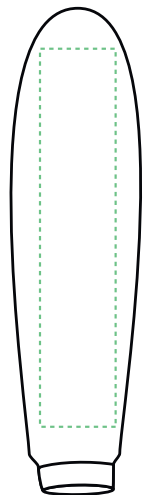

вышивка  
22x25 см.

правый  
рукав

левый  
рукав

# ТОЛСТОВКА С КАПЮШОНОМ БЕЗ МОЛНИИ 2 РОСТ

M1:10

DTF

полочка

спинка

10x45 см

правый  
рукав

30x40 см

10x45 см

левый  
рукав

32x45 см

# ТОЛСТОВКА С КАПЮШОНОМ БЕЗ МОЛНИИ 2 РОСТ

М1:10

полочка

спинка

шелкография

9x35 см

правый  
рукав

9x35 см