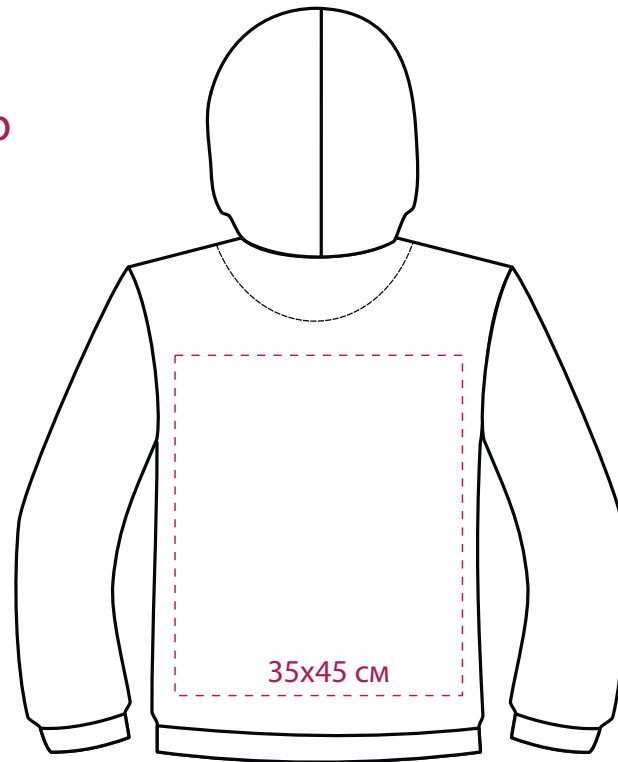

ТОЛСТОВКА С КАПЮШОНОМ БЕЗ МОЛНИИ 2 РОСТ

M1:10

полочка

спинка

правый  
рукав

левый  
рукав

# ТОЛСТОВКА С КАПЮШОНОМ БЕЗ МОЛНИИ 2 РОСТ

M1:10

полочка

спинка

Флекс  
термотрансфер

10x45 см

правый  
рукав

10x45 см

левый  
рукав

35x45 см

10x45 см

левый  
рукав

32x45 см