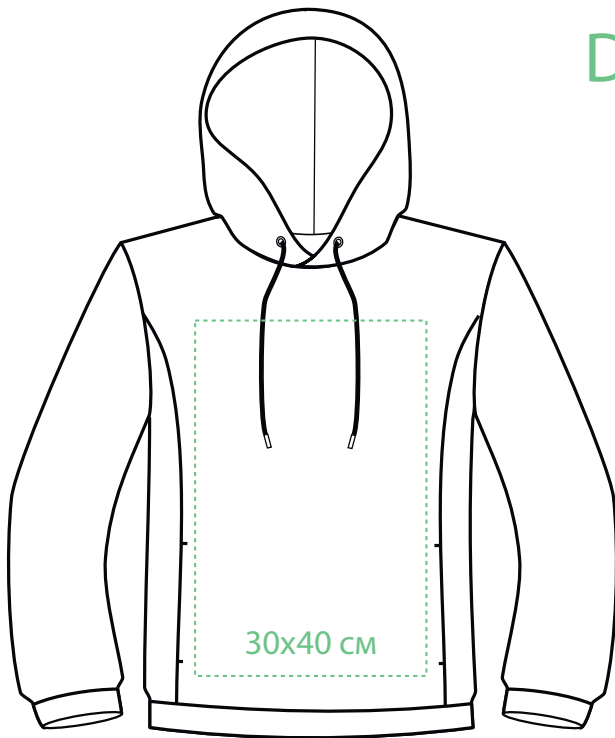

вышивка  
22x25 см.

правый  
рукав

левый  
рукав

# ТОЛСТОВКА С КАПЮШОНОМ БЕЗ МОЛНИИ 2 РОСТ

M1:10

DTF

полочка

спинка

10x45 см

правый  
рукав

30x40 см

10x45 см

левый  
рукав

32x45 см