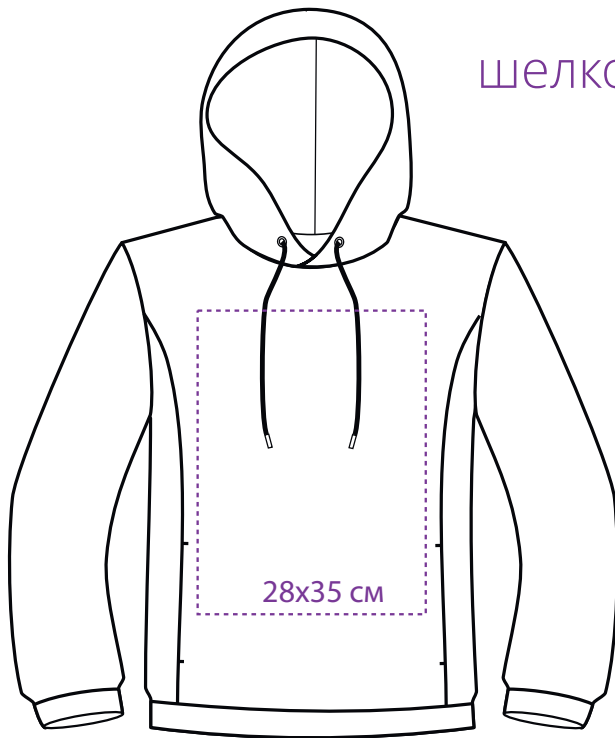

левый  
рукав

35x45 см

10x45 см

левый  
рукав

32x45 см

# ТОЛСТОВКА С КАПЮШОНОМ БЕЗ МОЛНИИ 2 РОСТ

М1:10

полочка

спинка

шелкография

9x35 см

правый  
рукав

9x35 см

левый  
рукав

28x35 см

35x40 см

\* Печать на рукаве возможна с размера М